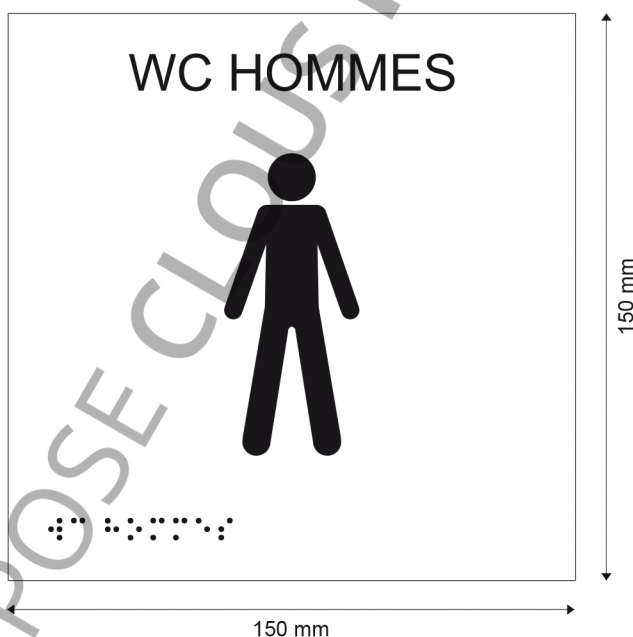

Descriptif technique

Plaque signalétique en aluminium brossé (aspect inox) de 150 x 150 x 1,5 mm, comprenant l'inscription gravée « WC HOMMES », le pictogramme conventionnel ISO en relief en ABS mat et sa transcription en braille en billes acryliques.

Fixation par adhésif double-face au dos de l'étiquette sur support plan, sec, dépoussiéré et dégraissé.

Disposition de l'information signalétique recommandée entre 1,40 m et 1,60 m de hauteur à l'aplomb des repères tels que les poignées de portes ou les interrupteurs.

Dimensions

Longueur 150 mm x largeur 150 mm x épaisseur 1,5 mm.

Plans

Vue de face (éch. : 1/2) :

Matière / Finition

Plaque : aluminium brossé aspect inox.
Pictogramme : ABS.
Billes de braille : acrylique.

Fixation / Entretien

Par adhésif double-face au dos de l'étiquette sur support plan, sec, dépoussiéré et dégraissé.
Nettoyage à l'eau et détergents doux à l'aide d'une chiffonnette.

Teintes / Coloris

Naturelle.

Usage

Intérieur / extérieur.