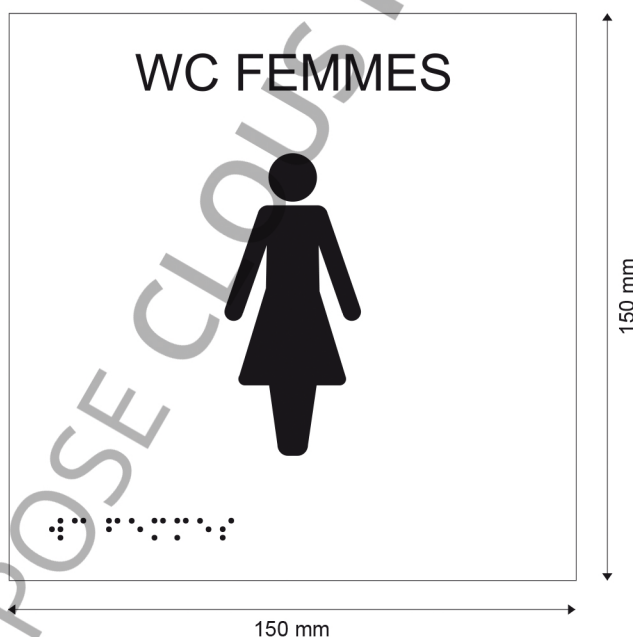

Descriptif technique

Plaque signalétique en aluminium anodisé (naturel, or ou noir) de 150 x 150 x 1,5 mm, comprenant l'inscription gravée « WC FEMMES », le pictogramme conventionnel ISO en relief en ABS mat et sa transcription en braille en billes acryliques.

Fixation par adhésif double-face au dos de l'étiquette sur support plan, sec, dépoussiéré et dégraissé.

Disposition de l'information signalétique recommandée entre 1,40 m et 1,60 m de hauteur à l'aplomb des repères tels que les poignées de portes ou les interrupteurs.

Dimensions

Longueur 150 mm x largeur 150 mm x épaisseur 1,5 mm.

Plans

Vue de face (éch. : 1/2) :

Matière / Finition

Plaque : aluminium anodisé naturel / or / noir.
Pictogramme : ABS.
Billes de braille : acrylique.

Fixation / Entretien

Par adhésif double-face au dos de l'étiquette sur support plan, sec, dépoussiéré et dégraissé.
Nettoyage à l'eau et détergents doux à l'aide d'une chiffonnette.

Teintes / Coloris

Naturelle / or / noire.