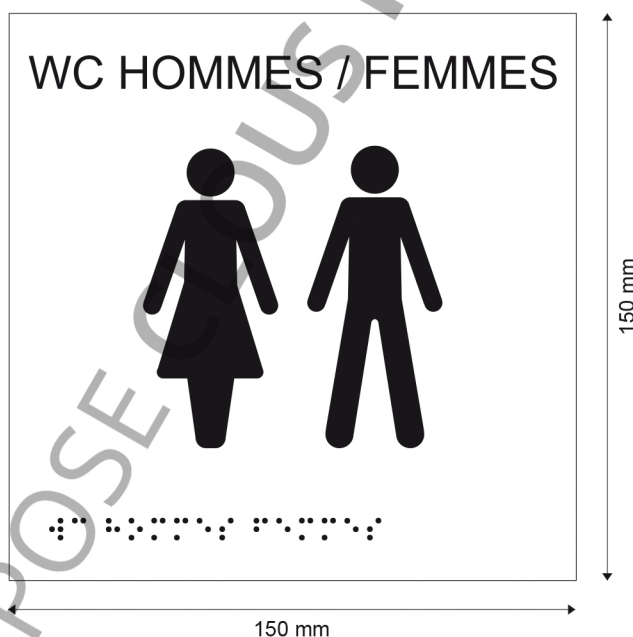

Descriptif technique

Plaque signalétique en aluminium anodisé (naturel, or ou noir) de 150 x 150 x 1,5 mm, comprenant l'inscription gravée « WC HOMMES/FEMMES », le pictogramme conventionnel ISO en relief en ABS mat et sa transcription en braille en billes acryliques.

Fixation par adhésif double-face au dos de l'étiquette sur support plan, sec, dépoussiéré et dégraissé.

Disposition de l'information signalétique recommandée entre 1,40 m et 1,60 m de hauteur à l'aplomb des repères tels que les poignées de portes ou les interrupteurs.

Dimensions

Longueur 150 mm x largeur 150 mm x épaisseur 1,5 mm.

Plans

Vue de face (éch. : 1/2) :

Matière / Finition

Plaque : aluminium anodisé naturel / or / noir.
Pictogramme : ABS.
Billes de braille : acrylique.

Fixation / Entretien

Par adhésif double-face au dos de l'étiquette sur support plan, sec, dépoussiéré et dégraissé.
Nettoyage à l'eau et détergents doux à l'aide d'une chiffonnette.

Teintes / Coloris

Naturelle / or / noire.

Usage

Intérieur / extérieur.