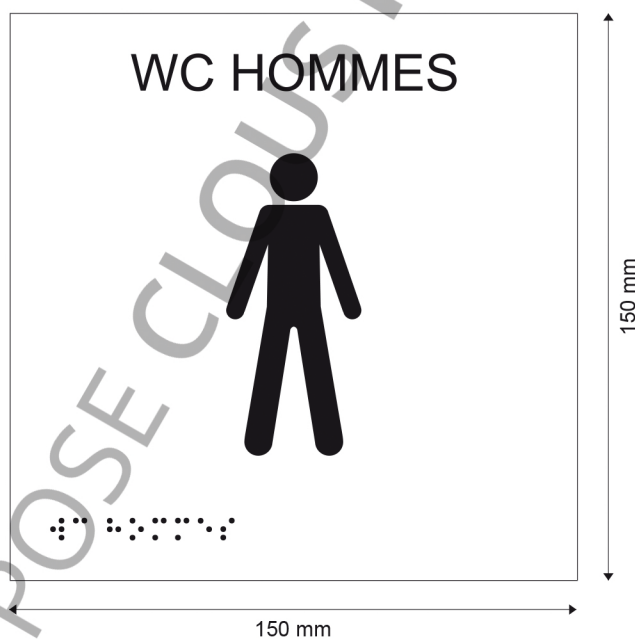

Descriptif technique

Plaque signalétique en aluminium anodisé (naturel, or ou noir) de 150 x 150 x 1,5 mm, comprenant l'inscription gravée « WC HOMMES », le pictogramme conventionnel ISO en relief en ABS mat et sa transcription en braille en billes acryliques.

Fixation par adhésif double-face au dos de l'étiquette sur support plan, sec, dépoussiéré et dégraissé.

Disposition de l'information signalétique recommandée entre 1,40 m et 1,60 m de hauteur à l'aplomb des repères tels que les poignées de portes ou les interrupteurs.

Dimensions

Longueur 150 mm x largeur 150 mm x épaisseur 1,5 mm.

Plans

Vue de face (éch. : 1/2) :

Matière / Finition

Plaque : aluminium anodisé naturel / or / noir.
Pictogramme : ABS.
Billes de braille : acrylique.

Fixation / Entretien

Par adhésif double-face au dos de l'étiquette sur support plan, sec, dépoussiéré et dégraissé.
Nettoyage à l'eau et détergents doux à l'aide d'une chiffonnette.

Teintes / Coloris

Naturelle / or / noire.