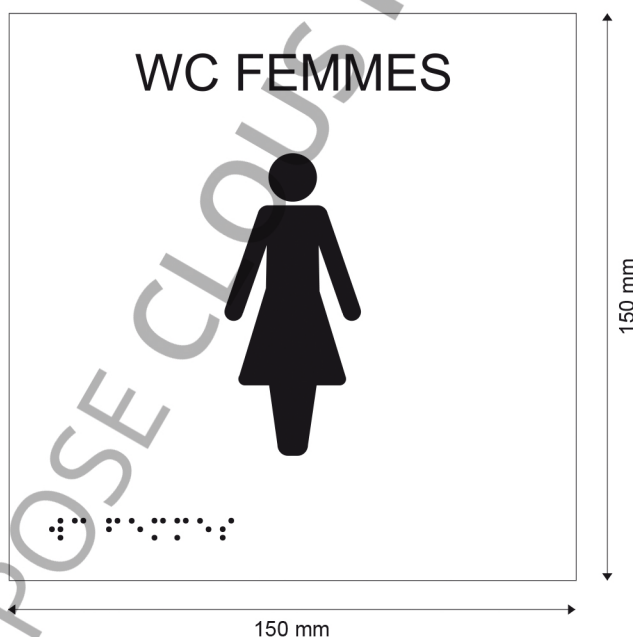

Descriptif technique

Plaque signalétique en laiton satiné de 150 x 150 x 1,5 mm, comprenant l'inscription gravée « WC FEMMES », le pictogramme conventionnel ISO en relief en ABS mat et sa transcription en braille en billes acryliques.

Fixation par adhésif double-face au dos de l'étiquette sur support plan, sec, dépoussiéré et dégraissé.

Disposition de l'information signalétique recommandée entre 1,40 m et 1,60 m de hauteur à l'aplomb des repères tels que les poignées de portes ou les interrupteurs.

Dimensions

Longueur 150 mm x largeur 150 mm x épaisseur 1,5 mm.

Plans

Vue de face (éch. : 1/2) :

Matière / Finition

Plaqué : laiton satiné.
Pictogramme : ABS.
Billes de braille : acrylique.

Fixation / Entretien

Par adhésif double-face au dos de l'étiquette sur support plan, sec, dépoussiéré et dégraissé.
Nettoyage à l'eau et détergents doux à l'aide d'une chiffonnette.

Teintes / Coloris

Naturelle.

Usage

Intérieur.