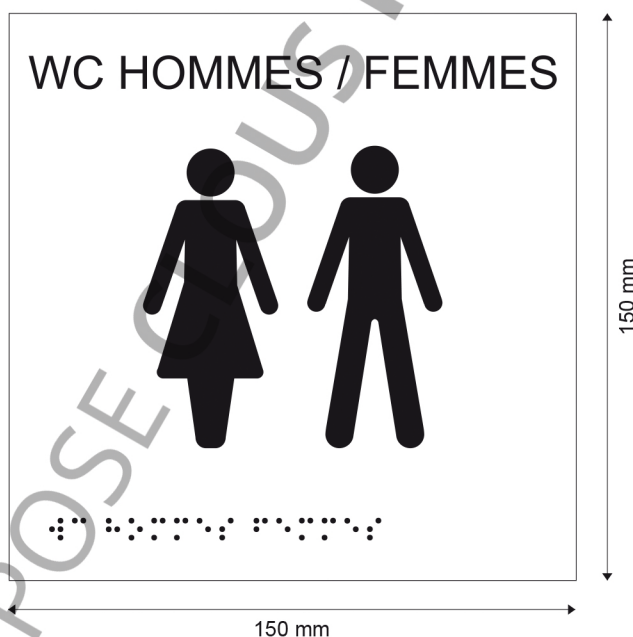

Descriptif technique

Plaque signalétique en laiton satiné de 150 x 150 x 1,5 mm, comprenant l'inscription gravée « WC HOMMES/FEMMES », le pictogramme conventionnel ISO en relief en ABS mat et sa transcription en braille en billes acryliques.

Fixation par adhésif double-face au dos de l'étiquette sur support plan, sec, dépoussiéré et dégraissé.

Disposition de l'information signalétique recommandée entre 1,40 m et 1,60 m de hauteur à l'aplomb des repères tels que les poignées de portes ou les interrupteurs.

Dimensions

Longueur 150 mm x largeur 150 mm x épaisseur 1,5 mm.

Plans

Vue de face (éch. : 1/2) :

Matière / Finition

Plaque : laiton satiné.
Pictogramme : ABS.
Billes de braille : acrylique.

Fixation / Entretien

Par adhésif double-face au dos de l'étiquette sur support plan, sec, dépoussiéré et dégraissé.
Nettoyage à l'eau et détergents doux à l'aide d'une chiffonnette.

Teintes / Coloris

Naturelle.

Usage

Intérieur.