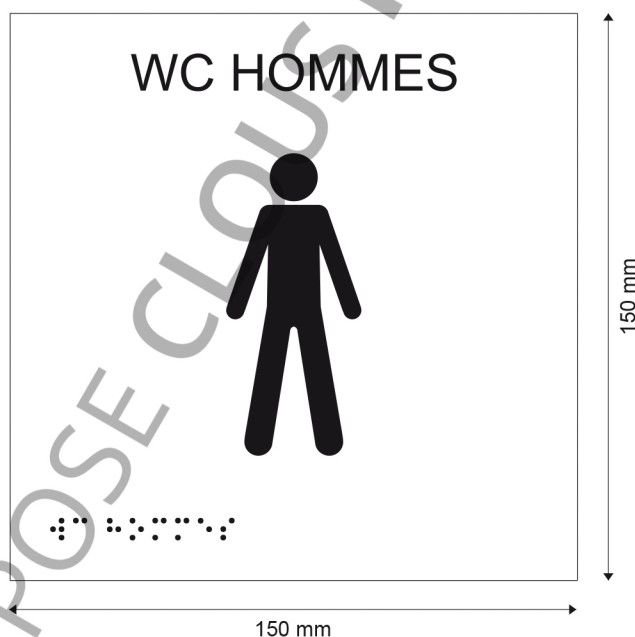

Descriptif technique

Plaque signalétique en laiton satiné de 150 x 150 x 1,5 mm, comprenant l'inscription gravée « WC HOMMES », le pictogramme conventionnel ISO en relief en ABS mat et sa transcription en braille en billes acryliques.

Fixation par adhésif double-face au dos de l'étiquette sur support plan, sec, dépoussiéré et dégraissé.

Disposition de l'information signalétique recommandée entre 1,40 m et 1,60 m de hauteur à l'aplomb des repères tels que les poignées de portes ou les interrupteurs.

Dimensions

Longueur 150 mm x largeur 150 mm x épaisseur 1,5 mm.

Plans

Vue de face (éch. : 1/2) :

Matière / Finition

Plaque : laiton satiné.
Pictogramme : ABS.
Billes de braille : acrylique.

Fixation / Entretien

Par adhésif double-face au dos de l'étiquette sur support plan, sec, dépoussiéré et dégraissé.
Nettoyage à l'eau et détergents doux à l'aide d'une chiffonnette.

Teintes / Coloris

Naturelle.

Usage

Intérieur.