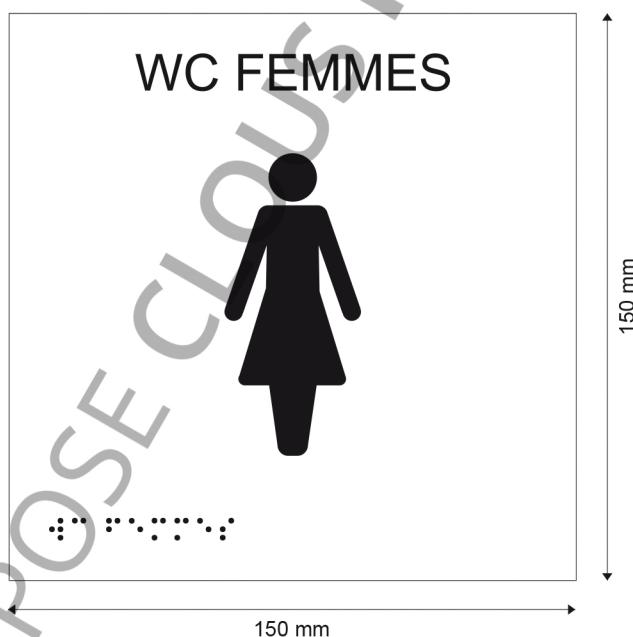

Descriptif technique

Étiquette signalétique en PVC de 150 x 150 x 1,5 mm teinté dans la masse, comprenant l'inscription gravée « WC FEMMES », le pictogramme conventionnel ISO en relief en ABS mat et sa transcription en braille en billes acryliques.

Fixation par adhésif double-face au dos de l'étiquette sur support plan, sec, dépoussiéré et dégraissé.

Disposition de l'information signalétique recommandée entre 1,40 m et 1,60 m de hauteur à l'aplomb des repères tels que les poignées de portes ou les interrupteurs.

Dimensions

Longueur 150 mm x largeur 150 mm x épaisseur 1,5 mm.

Plans

Vue de face (éch. : 1/2) :

Matière / Finition

Étiquette : PVC.
Pictogramme : ABS.
Billes de braille : acrylique.

Fixation / Entretien

Par adhésif double-face au dos de l'étiquette sur support plan, sec, dépoussiéré et dégraissé.
Nettoyage à l'eau et détergents doux à l'aide d'une chiffonnette.