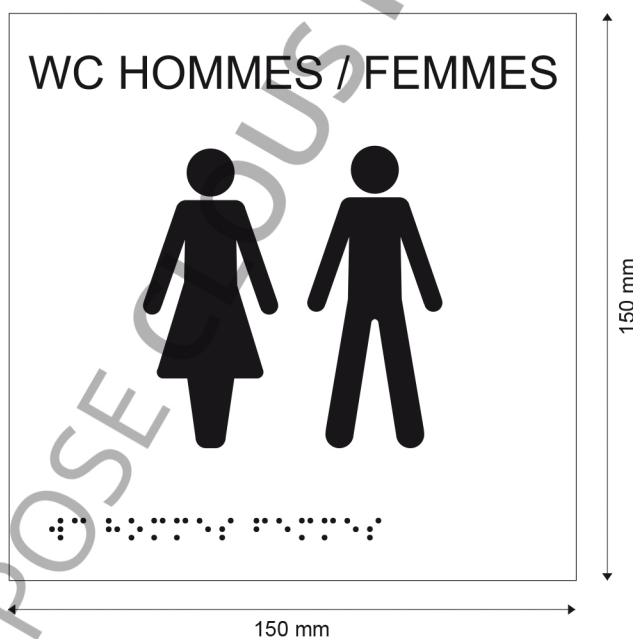

## Descriptif technique

Étiquette signalétique en PVC de 150 x 150 x 1,5 mm teinté dans la masse, comprenant l'inscription gravée « WC HOMMES/FEMMES », le pictogramme conventionnel ISO en relief en ABS mat et sa transcription en braille en billes acryliques.

Fixation par adhésif double-face au dos de l'étiquette sur support plan, sec, dépoussiéré et dégraissé.

Disposition de l'information signalétique recommandée entre 1,40 m et 1,60 m de hauteur à l'aplomb des repères tels que les poignées de portes ou les interrupteurs.

## Dimensions

Longueur 150 mm x largeur 150 mm x épaisseur 1,5 mm.

## Plans

Vue de face (éch. : 1/2) :