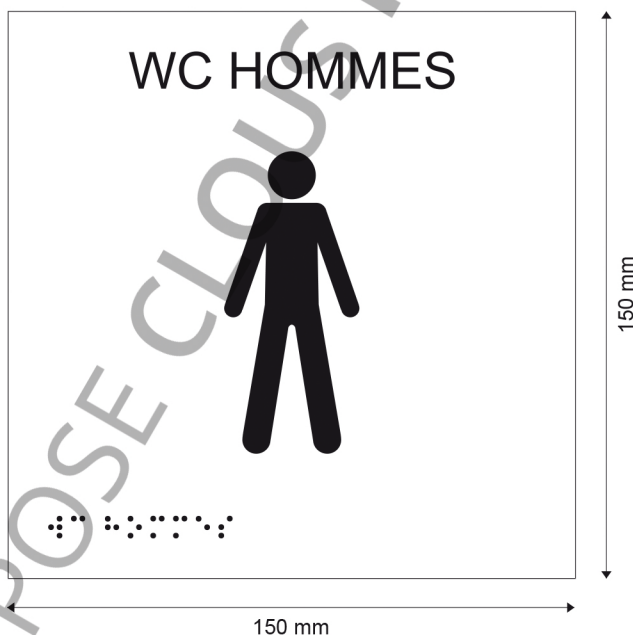

Descriptif technique

Étiquette signalétique en PVC de 150 x 150 x 1,5 mm teinté dans la masse, comprenant l'inscription gravée « WC HOMMES », le pictogramme conventionnel ISO en relief en ABS mat et sa transcription en braille en billes acryliques.

Fixation par adhésif double-face au dos de l'étiquette sur support plan, sec, dépoussiéré et dégraissé.

Disposition de l'information signalétique recommandée entre 1,40 m et 1,60 m de hauteur à l'aplomb des repères tels que les poignées de portes ou les interrupteurs.

Dimensions

Longueur 150 mm x largeur 150 mm x épaisseur 1,5 mm.

Plans

Vue de face (éch. : 1/2) :

Matière / Finition

Étiquette : PVC.
Pictogramme : ABS.
Billes de braille : acrylique.

Fixation / Entretien

Par adhésif double-face au dos de l'étiquette sur support plan, sec, dépoussiéré et dégraissé.
Nettoyage à l'eau et détergents doux à l'aide d'une chiffonnette.